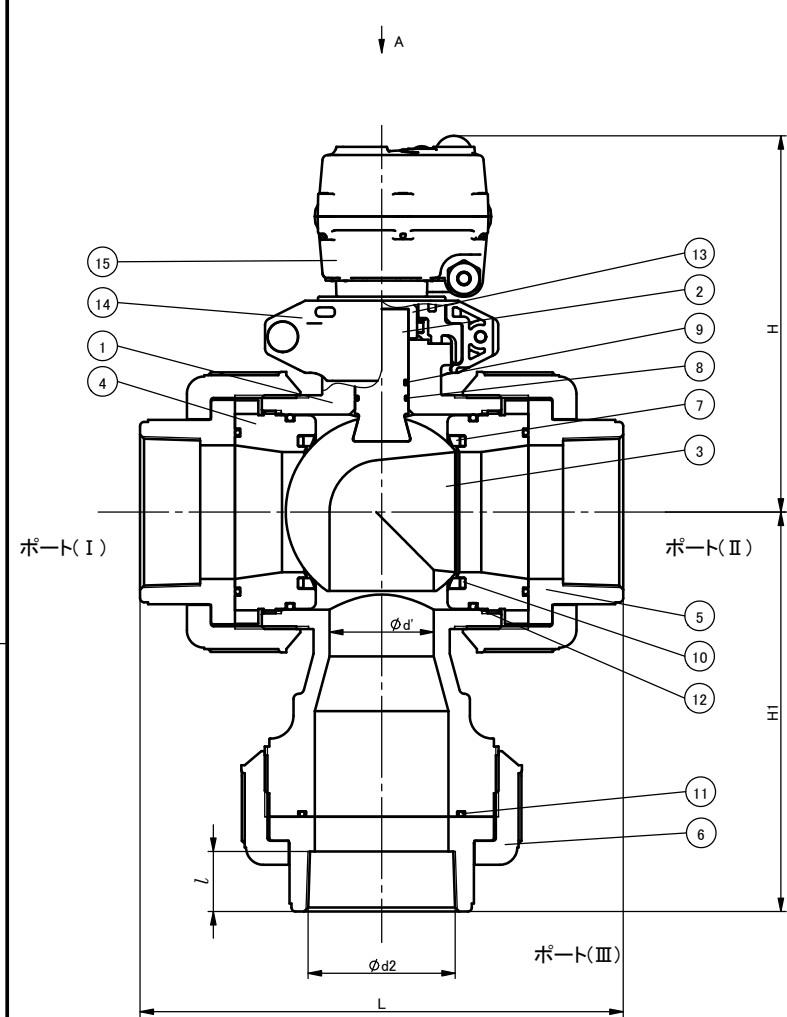

アクチュエータ通電状態と流路の関係

プリケーブル  
 ケーブル長 : 3m  
 ケーブル径 : 7.6mm  
 ワイヤ規格 : AGW#20  
 芯数 : 7芯

手動操作穴(カバー付)  
 二面幅5mm

図面ビュー A

注記.

組立品の外観及び形状は、呼び径により本図と若干異なります。

寸法表

単位:mm

呼び径		d	d'	d2	l	L	D1	H	H1
65mm	2 1/2"	78	58	Rc21/2	32	264	152	243	235
80	3	78	58	Rc3	35	264	152	243	235
100	4	100	78	Rc4	45	360	210	282	299

部番	名称	個数	材質	備考
15	アクチュエータ	1	PC 他	TC-050
14	取付台	1	PPG 他	
13	アダプター	1	SUS304	
12	リング	2	□EPDM □FKM □その他 ( )	
11	リング	3		
10	クッション	2		
9	リング	1		
8	リング	1		
7	シート	2	PTFE	
6	キャップナット	3	□U-PVC □C-PVC □PP □PVDF	
5	ボディキャップ	3		
4	ユニオン	2		
3	ボール	1		
2	ステム	1		
1	ボディ	1		

作図	山水麻美	<b>旭有機材株式会社</b>	
検図	岩本岳史		
承認	釈迦郡昭宏		
2025年12月10日		三方ボールバルブ23型 電動式TC型 納入図 フリー電源: AC95-265V ダブルLポート JIS: ねじ込み形 65mm(2 1/2")~100mm(4") オプション: —	
尺度	~		
個別引合 No.			
納入先			
		図番	T3-AE026JJ