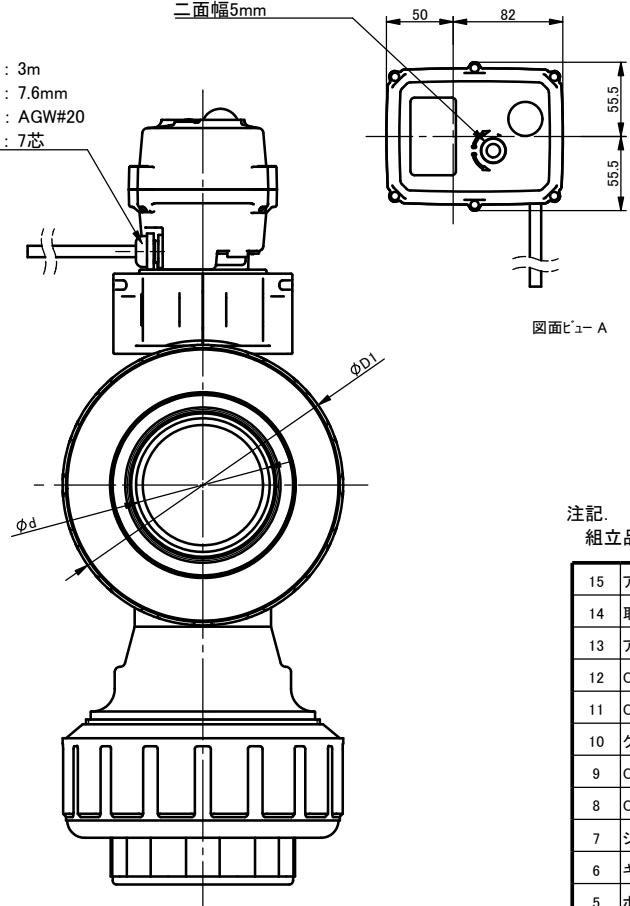

アクチュエータ通電状態と流路の関係

プリケーブル  
 ケーブル長 : 3m  
 ケーブル径 : 7.6mm  
 ワイヤ規格 : AGW#20  
 芯数 : 7芯

手動操作穴(カバー付)  
 二面幅5mm

図面ビュー A

注記.

組立品の外観及び形状は、呼び径により本図と若干異なります。

寸法表

単位:mm

呼び径		d	d'	d2	l	L	D1	H	H1
65mm	2 1/2"	78	58	Rc21/2	32	264	152	243	235
80	3	78	58	Rc3	35	264	152	243	235
100	4	100	78	Rc4	45	360	210	282	299

部番	名称	個数	材質	備考
15	アクチュエータ	1	PC 他	TC-050
14	取付台	1	PPG 他	
13	アダプター	1	SUS304	
12	リング	2	□EPDM □FKM □その他 ( )	
11	リング	3		
10	クッション	2		
9	リング	1		
8	リング	1		
7	シート	2	PTFE	
6	キャップナット	3	□U-PVC □C-PVC □PP □PVDF	
5	ボディキャップ	3		
4	ユニオン	2		
3	ボール	1		
2	ステム	1		
1	ボディ	1		

作図	山水麻美	<b>旭有機材株式会社</b>	
検図	岩本岳史		
承認	釈迦郡昭宏		
2025年12月10日		三方ボールバルブ23型 電動式TC型 納入図 フリー電源: AC95-265V ダブルLポート JIS: ねじ込み形 65mm(2 1/2")~100mm(4") オプション: —	
尺度	~		
個別引合 No.			
納入先			
		図番	T3-AE026JJ