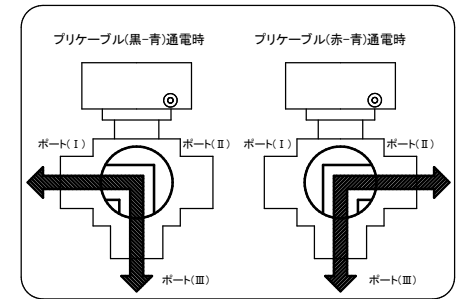

アクチュエータ通電状態と流路の関係

プリケーブル  
 ケーブル長 : 3m  
 ケーブル径 : 7.6mm  
 ワイヤ規格 : AGW#20  
 芯数 : 7芯

手動操作穴(カバー付)  
 二面幅5mm

図面ビュー A

注記.

組立品の外観及び形状は、呼び径により本図と若干異なります。

寸法表

単位:mm

呼び径		d	d'	d2	l	L	D1	H	H1
65mm	2 1/2"	78	58	Rc21/2	32	264	152	243	235
80	3	78	58	Rc3	35	264	152	243	235
100	4	100	78	Rc4	45	360	210	282	299

部番	名称	個数	材質	備考
15	アクチュエータ	1	PC 他	TC-050
14	取付台	1	PPG 他	
13	アダプター	1	SUS304	
12	リング	2	□EPDM □FKM □その他 ( )	
11	リング	3		
10	クッション	2		
9	リング	1		
8	リング	1		
7	シート	2	PTFE	
6	キャップナット	3	□U-PVC □C-PVC □PP □PVDF	
5	ボディキャップ	3		
4	ユニオン	2		
3	ボール	1		
2	ステム	1		
1	ボディ	1		

作図	山水麻美	<b>旭有機材株式会社</b>	
検図	岩本岳史		
承認	釈迦郡昭宏		
2025年12月10日		三方ボールバルブ23型 電動式TC型 納入図 フリー電源: AC95-265V ダブルLポート JIS: ねじ込み形 65mm(2 1/2")~100mm(4") オプション: —	
尺度	~		
個別引合 No.			
納入先			
		図番	T3-AE026JJ