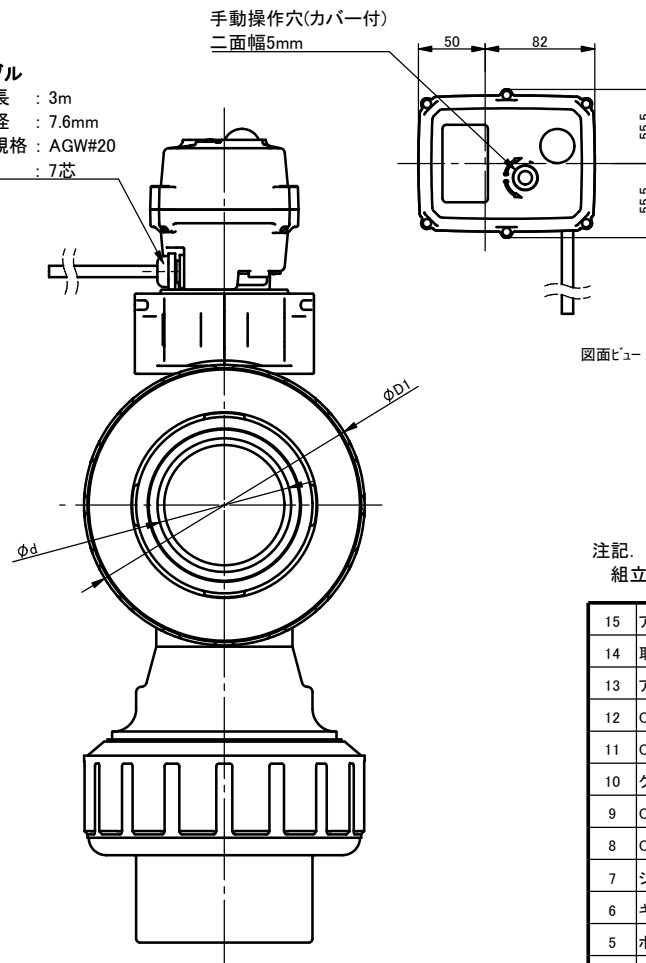

ブリークケーブル
 ケーブル長 : 3m
 ケーブル径 : 7.6mm
 ワイヤ規格 : AGW#20
 芯数 : 7芯

図面ビュー A

アクチュエータ通電状態と流路の関係

注記
 組立品の外観及び形状は、呼び径により本図と若干異なります。

寸法表

単位:mm

呼び径	d	d'	U-PVC, C-PVC				PP				D1	H		
			d1	l	1/T	L	H1	d1	d1'	l			L	H1
65mm 2 1/2"	78	58	76.6	61	1/48	316	261	75	73	35	264	235	152	243
80	3	78	89.6	64	1/49	316	261	88	86	35	258	232	152	243
100	4	100	114.7	84	1/56	418	328	113	113	45	340	289	210	282

部番	名称	個数	材質	備考
15	アクチュエータ	1	PC 他	TC-050
14	取付台	1	PPG 他	
13	アダプター	1	SUS304	
12	リング	2		
11	リング	3	<input type="checkbox"/> EPDM	
10	クッション	2	<input type="checkbox"/> FKM	
9	リング	1	()	
8	リング	1		
7	シート	2	PTFE	
6	キャップナット	3		
5	ボディキャップ	3		
4	ユニオン	2	<input type="checkbox"/> U-PVC	
3	ボール	1	<input type="checkbox"/> C-PVC	
2	ステム	1	<input type="checkbox"/> PP	
1	ボディ	1		

作図	山水麻美	旭有機材株式会社
検図	岩本岳史	
承認	釈迦郡昭宏	
2025年12月10日		三方ボールバルブ23型 電動式TC型 納入図 フリー電源: AC95-265V ダブルポート JIS:ソケット形 65mm(2 1/2")~100mm(4") オプション: —
尺度	~	
備別引合 No.		
納入先		図番 T3-AE025JJ