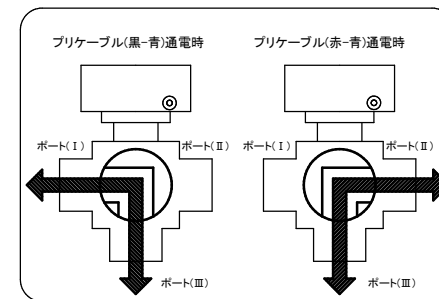

ブリークケーブル
 ケーブル長 : 3m
 ケーブル径 : 7.6mm
 ワイヤ規格 : AGW#20
 芯数 : 7芯

図面ビュー A

アクチュエータ通電状態と流路の関係

注記
 組立品の外観及び形状は、呼び径により本図と若干異なります。

寸法表

単位:mm

呼び径	d	d'	U-PVC, C-PVC				PP				D1	H		
			d1	l	1/T	L	H1	d1	d1'	l			L	H1
65mm 2 1/2"	78	58	76.6	61	1/48	316	261	75	73	35	264	235	152	243
80	3	78	89.6	64	1/49	316	261	88	86	35	258	232	152	243
100	4	100	114.7	84	1/56	418	328	113	113	45	340	289	210	282

部番	名称	個数	材質	備考
15	アクチュエータ	1	PC 他	TC-050
14	取付台	1	PPG 他	
13	アダプター	1	SUS304	
12	リング	2		
11	リング	3	<input type="checkbox"/> EPDM	
10	クッション	2	<input type="checkbox"/> FKM	
9	リング	1	()	
8	リング	1		
7	シート	2	PTFE	
6	キャップナット	3		
5	ボディキャップ	3		
4	ユニオン	2	<input type="checkbox"/> U-PVC	
3	ボール	1	<input type="checkbox"/> C-PVC	
2	ステム	1	<input type="checkbox"/> PP	
1	ボディ	1		

作図	山水麻美	旭有機材株式会社
検図	岩本岳史	
承認	釈迦郡昭宏	
2025年12月10日		三方ボールバルブ23型 電動式TC型 納入図 フリー電源: AC95-265V ダブルポート JIS:ソケット形 65mm(2 1/2")~100mm(4") オプション: —
尺度	~	
備別引合 No.		
納入先		図番 T3-AE025JJ