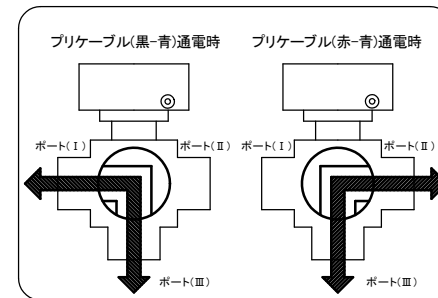

プリケーブル  
 ケーブル長 : 3m  
 ケーブル径 : 7.6mm  
 ワイヤ規格 : AGW#20  
 芯数 : 7芯

図面ビュー A

アクチュエータ通電状態と流路の関係

注記

組立品の外観及び形状は、呼び径により本図と若干異なります。

寸法表

単位: mm

呼び径		d	d'	JIS 10K				JIS 5K				L	t	H	H1
				D	C	n	h	D	C	n	h				
65mm	2 1/2"	78	58	175	140	4	19	155	130	4	15	304	18	243	256
80	3	78	58	185	150	8	19	180	145	4	19	304	18	243	256
100	4	100	78	210	175	8	19	200	165	8	19	372	18	282	305

部番	名称	個数	材質	備考
16	アクチュエータ	1	PC 他	TC-050
15	取付台	1	PPG 他	
14	アダプター	1	SUS304	
13	ストップリング	3	PVDF	
12	リング	2		
11	リング	3	<input type="checkbox"/> EPDM	
10	クッション	2	<input type="checkbox"/> FKM	
9	リング	1	( )	
8	リング	1		
7	シート	2	PTFE	
6	キャップナット	3		
5	ボディキャップ	3		
4	ユニオン	2	<input type="checkbox"/> U-PVC	
			<input type="checkbox"/> C-PVC	
3	ボール	1	<input type="checkbox"/> PP	
			<input type="checkbox"/> PVDF	
2	ステム	1		
1	ボディ	1		

作図	山水麻美	<b>旭有機材株式会社</b>
検図	岩本岳史	
承認	釈迦郡昭宏	
2025年12月10日		三方ボールバルブ23型 電動式TC型 納入図 フリー電源: AC95-265V ダブルLポート JIS: フランジ形(□10K, □5K) 65mm(2 1/2")~100mm(4")
尺度	~	
備別引合 No.		オプション: -
納入先		図番 T3-AE024JJ