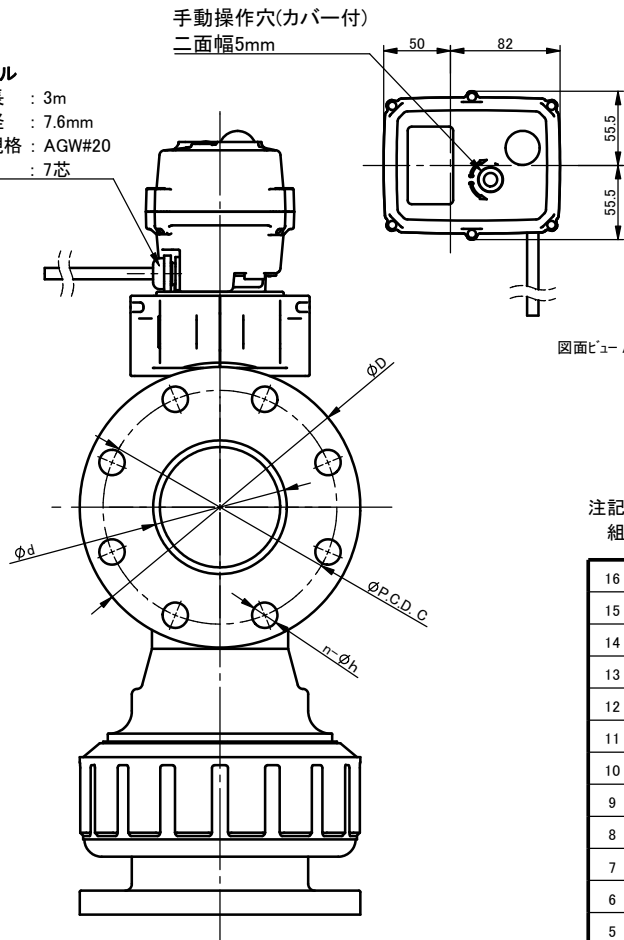

プリケーブル  
 ケーブル長 : 3m  
 ケーブル径 : 7.6mm  
 ワイヤ規格 : AGW#20  
 芯数 : 7芯

図面ビュー A

アクチュエータ通電状態と流路の関係

注記

組立品の外観及び形状は、呼び径により本図と若干異なります。

寸法表

単位: mm

呼び径		d	d'	JIS 10K				JIS 5K				L	t	H	H1
				D	C	n	h	D	C	n	h				
65mm	2 1/2"	78	58	175	140	4	19	155	130	4	15	304	18	243	256
80	3	78	58	185	150	8	19	180	145	4	19	304	18	243	256
100	4	100	78	210	175	8	19	200	165	8	19	372	18	282	305

部番	名称	個数	材質	備考
16	アクチュエータ	1	PC 他	TC-050
15	取付台	1	PPG 他	
14	アダプター	1	SUS304	
13	ストップリング	3	PVDF	
12	リング	2		
11	リング	3	<input type="checkbox"/> EPDM	
10	クッション	2	<input type="checkbox"/> FKM	
9	リング	1	( )	
8	リング	1		
7	シート	2	PTFE	
6	キャップナット	3		
5	ボディキャップ	3		
4	ユニオン	2	<input type="checkbox"/> U-PVC	
			<input type="checkbox"/> C-PVC	
3	ボール	1	<input type="checkbox"/> PP	
			<input type="checkbox"/> PVDF	
2	ステム	1		
1	ボディ	1		

作図	山水麻美	<b>旭有機材株式会社</b>
検図	岩本岳史	
承認	釈迦郡昭宏	
2025年12月10日		三方ボールバルブ23型 電動式TC型 納入図 フリー電源: AC95-265V ダブルLポート JIS: フランジ形(□10K, □5K) 65mm(2 1/2")~100mm(4")
尺度	~	
備別引合 No.		オプション: -
納入先		図番 T3-AE024JJ