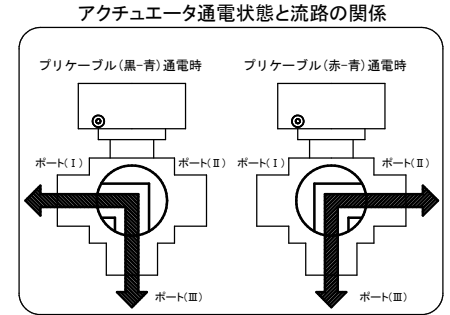

ブリケーブル
 ケーブル長 : 3m
 ケーブル径 : 5.5mm
 ワイヤー規格 : AWG#22
 芯数 : 7芯

図面ビュー A

注記:
 組立品の外観及び形状は、呼び径により本図と若干異なります。

寸法表

呼び径		d	d'	d2	l	L	D1	H	H1
15mm	1/2"	15	15	Rc1/2	15	102	48	139	74
20	3/4	20	20	Rc3/4	17	120	60	146	89
25	1	25	25	Rc1	20	131	70	153	105
32	1 1/4	40	32	Rc1 1/4	22	163	100	173	141
40	1 1/2	40	32	Rc1 1/2	25	163	100	173	141
50	2	51	43	Rc2	28	197	126	184	168

部番	名称	個数	材質	備考	
16	アクチュエータ	1	PC 他	TC-020	
15	取付台	1	PPG		
14	コネクタプレート	1	PPG		
13	アダプター	1	SUS304		
12	Oリング	2	□EPDM □FKM □その他 ()		
11	Oリング	2			
10	Oリング	3			
9	Oリング	1			
8	Oリング	1			
7	シート	2	PTFE		
6	キャップナット	3	□U-PVC □C-PVC □PP □PVDF	材質C-PVCの 15~25mmの場合リング あり	
5	ボディキャップ	3			
4	ユニオン	2			
3	ボール	1			
2	ステム	1			
1	ボディ	1			

作図	山水麻美	旭有機材株式会社
検図	岩本岳史	
承認	釈迦郡昭宏	
2025年12月11日		三方ボールバルブ23型 電動式TC型 納入図 フリー電源: AC95-265V ダブルLポート JIS: ねじ込み形 15mm(1/2")~50mm(2")
尺度	~	
個別引合 No.		オプション: -
納入先		図番 T3-AE023JJ