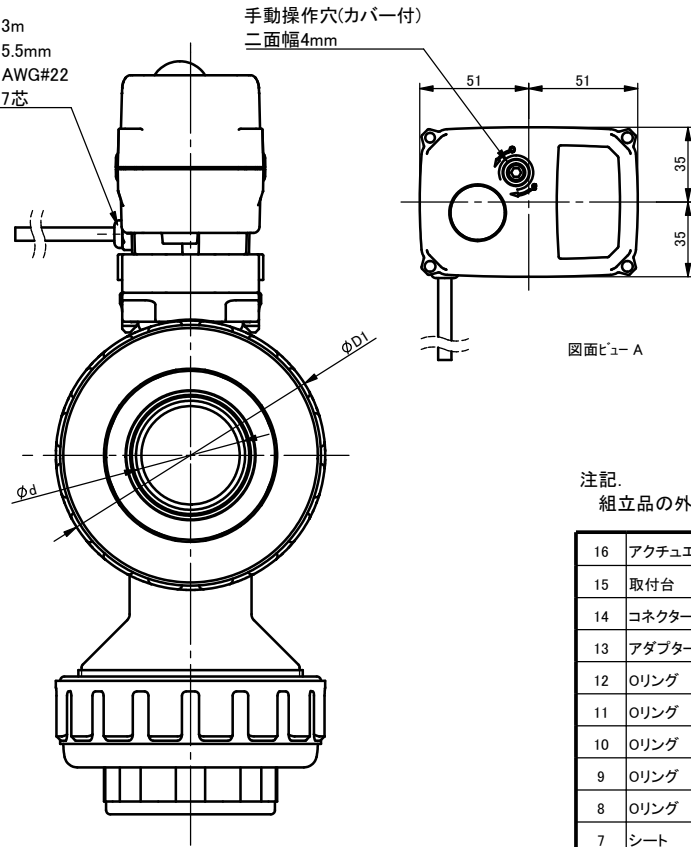

ブリケーブル
 ケーブル長 : 3m
 ケーブル径 : 5.5mm
 ワイヤー規格 : AWG#22
 芯数 : 7芯

図面ビュー A

注記:
 組立品の外観及び形状は、呼び径により本図と若干異なります。

寸法表

呼び径		d	d'	d2	l	L	D1	H	H1
15mm	1/2"	15	15	Rc1/2	15	102	48	139	74
20	3/4	20	20	Rc3/4	17	120	60	146	89
25	1	25	25	Rc1	20	131	70	153	105
32	1 1/4	40	32	Rc1 1/4	22	163	100	173	141
40	1 1/2	40	32	Rc1 1/2	25	163	100	173	141
50	2	51	43	Rc2	28	197	126	184	168

部番	名称	個数	材質	備考	
16	アクチュエータ	1	PC 他	TC-020	
15	取付台	1	PPG		
14	コネクタプレート	1	PPG		
13	アダプター	1	SUS304		
12	Oリング	2	□EPDM □FKM □その他 ()		
11	Oリング	2			
10	Oリング	3			
9	Oリング	1			
8	Oリング	1			
7	シート	2	PTFE		
6	キャップナット	3	□U-PVC □C-PVC □PP □PVDF	材質C-PVCの 15~25mmの場合リング あり	
5	ボディキャップ	3			
4	ユニオン	2			
3	ボール	1			
2	ステム	1			
1	ボディ	1			

作図	山水麻美	旭有機材株式会社
検図	岩本岳史	
承認	釈迦郡昭宏	
2025年12月11日		三方ボールバルブ23型 電動式TC型 納入図 フリー電源: AC95-265V ダブルLポート JIS: ねじ込み形 15mm(1/2")~50mm(2")
尺度	~	
個別引合 No.		オプション: -
納入先		図番 T3-AE023JJ