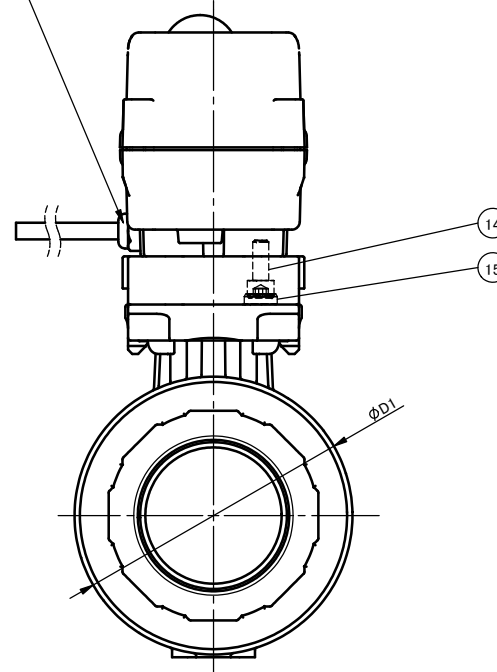

**ブリケーブル**  
 ケーブル長 : 3m  
 ケーブル径 : 5.5mm  
 ワイヤー規格 : AWG#22  
 芯数 : 7芯

手動操作穴(カバー付)  
 二面幅4mm

注記.  
 組立品の外観及び形状は、呼び径により本図と若干異なります。

寸法表 単位:mm

呼び径	d	d2	l	L	D1	H	H1	
15mm	1/2"	15	Rc1/2	15	69	40.0	141	20.5
20	3/4	20	Rc3/4	17	94	49.0	148	25.5
25	1	25	Rc1	20	108	58.0	155	30.0
32	1 1/4	31	Rc1 1/4	22	121	68.0	167	35.0
40	1 1/2	40	Rc1 1/2	25	146	82.5	176	42.0
50	2	51	Rc2	28	175	104.0	187	53.0

18	アクチュエータ	1	PC 他	TC-020
17	ねじ	2	SUS304	
16	取付台	1	PPG	
15	ゴム栓	4	EPDM	
14	ボルト	4	SUS304	
13	コネクタープレート	1	PPG	
12	アダプター	1	SUS304	
11	ねじ	4	SUS304	
10	ISOプレート	1	ABS	
9	Oリング	1		
8	Oリング	2	<input type="checkbox"/> EPDM <input type="checkbox"/> FKM	
7	Oリング	1	<input type="checkbox"/> その他 ( )	
6	Oリング	1		
5	シート	2	PTFE	
4	ボディキャップ	1		材質C-PVCの 15~25mmの場合リング あり
3	ボール	1	<input type="checkbox"/> U-PVC <input type="checkbox"/> C-PVC	
2	ステム	1		
1	ボディ	1		
部番	名称	個数	材質	備考

作図	山水麻美	<b>旭有機材株式会社</b>
検図	岩本岳史	
承認	釈迦郡昭宏	
2026年3月19日		コンパクトボールバルブ27型 電動式TC型 納入図 フリー電源: AC95-265V
尺度	~	図面名称 ねじ込み形Rc 15mm(1/2")~50mm(2")
備引含 No.		オプション: -
納入先		図番 <b>27-AE003JJ</b>