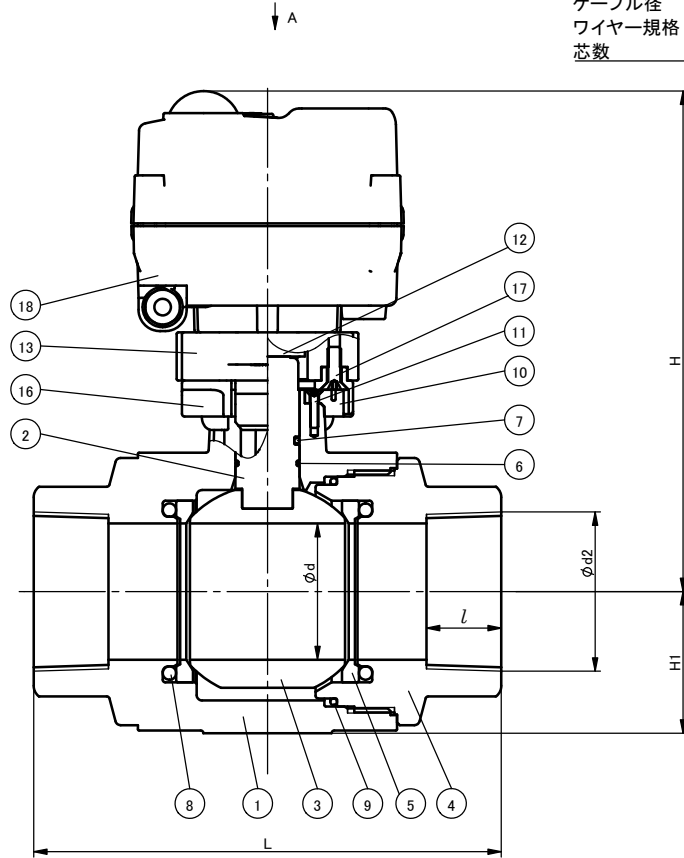

**ブリケーブル**  
 ケーブル長 : 3m  
 ケーブル径 : 5.5mm  
 ワイヤー規格 : AWG#22  
 芯数 : 7芯

手動操作穴(カバー付)  
 二面幅4mm

注記.  
 組立品の外観及び形状は、呼び径により本図と若干異なります。

寸法表 単位:mm

呼び径	d	d2	l	L	D1	H	H1	
15mm	1/2"	15	Rc1/2	15	69	40.0	141	20.5
20	3/4	20	Rc3/4	17	94	49.0	148	25.5
25	1	25	Rc1	20	108	58.0	155	30.0
32	1 1/4	31	Rc1 1/4	22	121	68.0	167	35.0
40	1 1/2	40	Rc1 1/2	25	146	82.5	176	42.0
50	2	51	Rc2	28	175	104.0	187	53.0

18	アクチュエータ	1	PC 他	TC-020
17	ねじ	2	SUS304	
16	取付台	1	PPG	
15	ゴム栓	4	EPDM	
14	ボルト	4	SUS304	
13	コネクタープレート	1	PPG	
12	アダプター	1	SUS304	
11	ねじ	4	SUS304	
10	ISOプレート	1	ABS	
9	Oリング	1		
8	Oリング	2	<input type="checkbox"/> EPDM <input type="checkbox"/> FKM	
7	Oリング	1	<input type="checkbox"/> その他 ( )	
6	Oリング	1		
5	シート	2	PTFE	
4	ボディキャップ	1		材質C-PVCの 15~25mmの場合リング あり
3	ボール	1	<input type="checkbox"/> U-PVC <input type="checkbox"/> C-PVC	
2	ステム	1		
1	ボディ	1		
部番	名称	個数	材質	備考

作図	山水麻美	<b>旭有機材株式会社</b>
検図	岩本岳史	
承認	釈迦郡昭宏	
2026年3月19日		コンパクトボールバルブ27型 電動式TC型 納入図 フリー電源: AC95-265V
尺度	~	図面名称 ねじ込み形Rc 15mm(1/2")~50mm(2")
備引含 No.		オプション: -
納入先		図番 <b>27-AE003JJ</b>