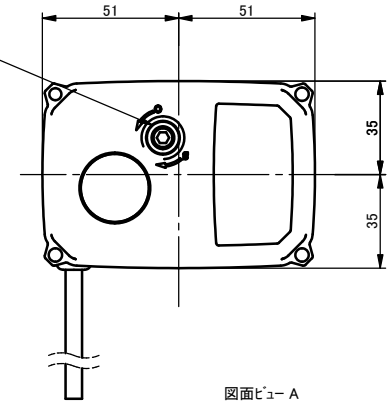

**ブリケーブル**  
 ケーブル長 : 3m  
 ケーブル径 : 5.5mm  
 ワイヤー規格 : AWG#22  
 芯数 : 7芯

手動操作穴(カバー付)  
 二面幅4mm

注記.  
 組立品の外観及び形状は、呼び径により本図と若干異なります。

寸法表 単位:mm

呼び径	d	d2	l	L	D1	H	H1	
15mm	1/2"	15	Rc1/2	15	69	40.0	141	20.5
20	3/4	20	Rc3/4	17	94	49.0	148	25.5
25	1	25	Rc1	20	108	58.0	155	30.0
32	1 1/4	31	Rc1 1/4	22	121	68.0	167	35.0
40	1 1/2	40	Rc1 1/2	25	146	82.5	176	42.0
50	2	51	Rc2	28	175	104.0	187	53.0

18	アクチュエータ	1	PC 他	TC-020
17	ねじ	2	SUS304	
16	取付台	1	PPG	
15	ゴム栓	4	EPDM	
14	ボルト	4	SUS304	
13	コネクタープレート	1	PPG	
12	アダプター	1	SUS304	
11	ねじ	4	SUS304	
10	ISOプレート	1	ABS	
9	Oリング	1		
8	Oリング	2	<input type="checkbox"/> EPDM <input type="checkbox"/> FKM	
7	Oリング	1	<input type="checkbox"/> その他 ( )	
6	Oリング	1		
5	シート	2	PTFE	
4	ボディキャップ	1		材質C-PVCの 15~25mmの場合リング あり
3	ボール	1	<input type="checkbox"/> U-PVC <input type="checkbox"/> C-PVC	
2	ステム	1		
1	ボディ	1		
部番	名称	個数	材質	備考

作図	山水麻美	<b>旭有機材株式会社</b>
検図	岩本岳史	
承認	釈迦郡昭宏	
2026年3月19日		コンパクトボールバルブ27型 電動式TC型 納入図 フリー電源: AC95-265V
尺度	~	図面名称 ねじ込み形Rc 15mm(1/2")~50mm(2")
備引含 No.		オプション: -
納入先		図番 <b>27-AE003JJ</b>