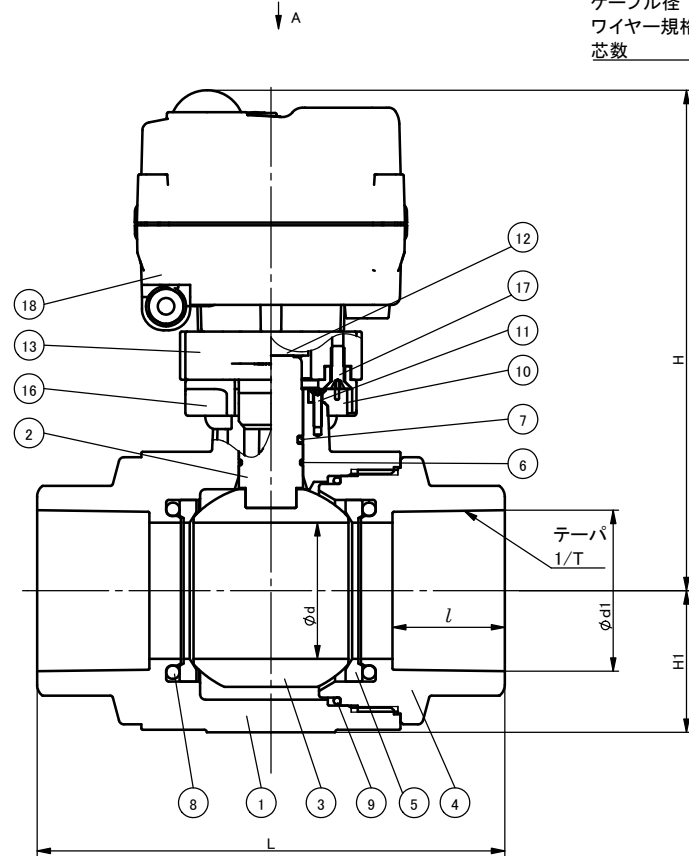

ブリケーブル
 ケーブル長 : 3m
 ケーブル径 : 5.5mm
 ワイヤー規格 : AWG#22
 芯数 : 7芯

手動操作穴(カバー付)
 二面幅4mm

注記.
 組立品の外観及び形状は、呼び径により本図と若干異なります。

部番	名称	個数	材質	備考
18	アクチュエータ	1	PC 他	TC-020
17	ねじ	2	SUS304	
16	取付台	1	PPG	
15	ゴム栓	4	EPDM	
14	ボルト	4	SUS304	
13	コネクタープレート	1	PPG	
12	アダプター	1	SUS304	
11	ねじ	4	SUS304	
10	ISOプレート	1	ABS	
9	Oリング	1		
8	Oリング	2	<input type="checkbox"/> EPDM <input type="checkbox"/> FKM	
7	Oリング	1	<input type="checkbox"/> その他 ()	
6	Oリング	1		
5	シート	2	PTFE	
4	ボディキャップ	1		
3	ボール	1	<input type="checkbox"/> U-PVC <input type="checkbox"/> C-PVC	
2	ステム	1	<input type="checkbox"/> C-PVC	
1	ボディ	1		

寸法表 単位:mm

呼び径	d	d1	l	1/T	L	D1	H	H1
13mm 3/8"	15	18.20	17	1/30	69	40.0	141	20.5
15	15	22.11	20	1/34	79	40.0	141	20.5
20	20	26.13	24	1/34	94	49.0	148	25.5
25	25	32.16	27	1/34	108	58.0	155	30.0
32	31	38.19	30	1/34	121	68.0	167	35.0
40	40	48.21	37	1/37	146	82.5	176	42.0
50	51	60.25	42	1/37	175	104.0	187	53.0

作図	山水麻美	旭有機材株式会社	
検図	岩本岳史		
承認	釈迦郡昭宏		
2026年3月19日		コンパクトボールバルブ27型 電動式TC型 納入図 フリー電源: AC95-265V ソケット形JIS 13mm(3/8")~50mm(2") オプション: —	
尺度	~		
個別引合 No.		図面名称	
納入先		図番	27-AE002JJ