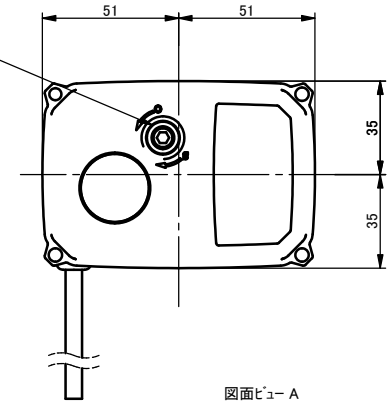

ブリケーブル
 ケーブル長 : 3m
 ケーブル径 : 5.5mm
 ワイヤー規格 : AWG#22
 芯数 : 7芯

手動操作穴(カバー付)
 二面幅4mm

注記.
 組立品の外観及び形状は、呼び径により本図と若干異なります。

部番	名称	個数	材質	備考
18	アクチュエータ	1	PC 他	TC-020
17	ねじ	2	SUS304	
16	取付台	1	PPG	
15	ゴム栓	4	EPDM	
14	ボルト	4	SUS304	
13	コネクタープレート	1	PPG	
12	アダプター	1	SUS304	
11	ねじ	4	SUS304	
10	ISOプレート	1	ABS	
9	Oリング	1		
8	Oリング	2	<input type="checkbox"/> EPDM <input type="checkbox"/> FKM	
7	Oリング	1	<input type="checkbox"/> その他 ()	
6	Oリング	1		
5	シート	2	PTFE	
4	ボディキャップ	1		
3	ボール	1	<input type="checkbox"/> U-PVC <input type="checkbox"/> C-PVC	
2	ステム	1	<input type="checkbox"/> C-PVC	
1	ボディ	1		

寸法表 単位:mm

呼び径	d	d1	l	1/T	L	D1	H	H1
13mm 3/8"	15	18.20	17	1/30	69	40.0	141	20.5
15	15	22.11	20	1/34	79	40.0	141	20.5
20	20	26.13	24	1/34	94	49.0	148	25.5
25	25	32.16	27	1/34	108	58.0	155	30.0
32	31	38.19	30	1/34	121	68.0	167	35.0
40	40	48.21	37	1/37	146	82.5	176	42.0
50	51	60.25	42	1/37	175	104.0	187	53.0

作図	山水麻美	旭有機材株式会社	
検図	岩本岳史		
承認	釈迦郡昭宏		
2026年3月19日		コンパクトボールバルブ27型 電動式TC型 納入図 フリー電源: AC95-265V ソケット形JIS 13mm(3/8")~50mm(2") オプション: —	
尺度	~		
個別引合 No.		図面名称	
納入先		図番	27-AE002JJ