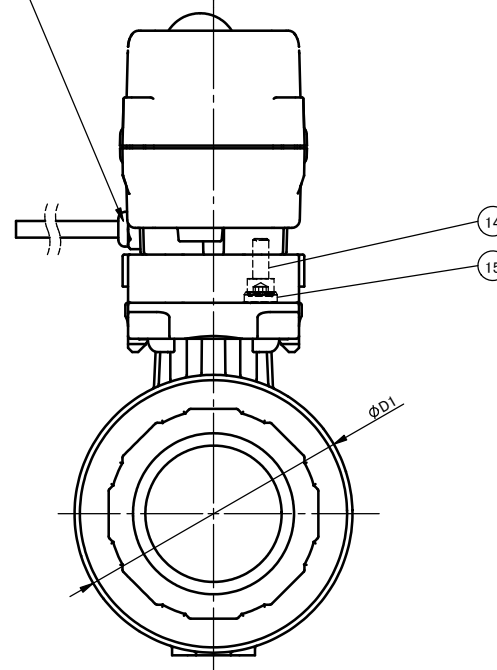

ブリケーブル
 ケーブル長 : 3m
 ケーブル径 : 5.5mm
 ワイヤー規格 : AWG#22
 芯数 : 7芯

手動操作穴(カバー付)
 二面幅4mm

注記.
 組立品の外観及び形状は、呼び径により本図と若干異なります。

部番	名称	個数	材質	備考
18	アクチュエータ	1	PC 他	TC-020
17	ねじ	2	SUS304	
16	取付台	1	PPG	
15	ゴム栓	4	EPDM	
14	ボルト	4	SUS304	
13	コネクタープレート	1	PPG	
12	アダプター	1	SUS304	
11	ねじ	4	SUS304	
10	ISOプレート	1	ABS	
9	Oリング	1		
8	Oリング	2	<input type="checkbox"/> EPDM <input type="checkbox"/> FKM	
7	Oリング	1	<input type="checkbox"/> その他 ()	
6	Oリング	1		
5	シート	2	PTFE	
4	ボディキャップ	1		
3	ボール	1	<input type="checkbox"/> U-PVC <input type="checkbox"/> C-PVC	
2	ステム	1	<input type="checkbox"/> C-PVC	
1	ボディ	1		

寸法表 単位:mm

呼び径	d	d1	l	1/T	L	D1	H	H1
13mm 3/8"	15	18.20	17	1/30	69	40.0	141	20.5
15	15	22.11	20	1/34	79	40.0	141	20.5
20	20	26.13	24	1/34	94	49.0	148	25.5
25	25	32.16	27	1/34	108	58.0	155	30.0
32	31	38.19	30	1/34	121	68.0	167	35.0
40	40	48.21	37	1/37	146	82.5	176	42.0
50	51	60.25	42	1/37	175	104.0	187	53.0

作図	山水麻美	旭有機材株式会社	
検図	岩本岳史		
承認	釈迦郡昭宏		
2026年3月19日		コンパクトボールバルブ27型 電動式TC型 納入図 フリー電源: AC95-265V ソケット形JIS 13mm(3/8")~50mm(2") オプション: —	
尺度	~		
個別引合 No.		図面名称	
納入先		図番	27-AE002JJ